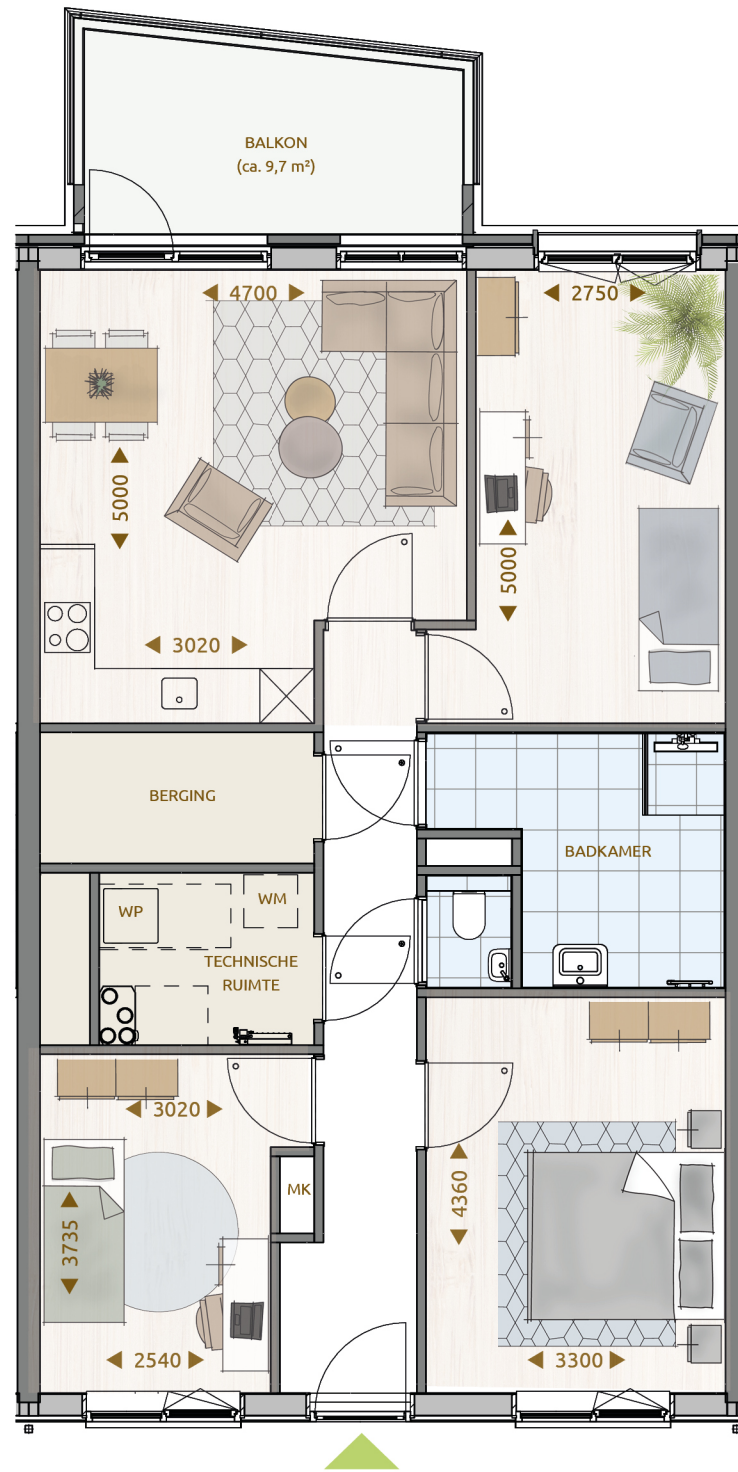

gezien : MdR datum : 02-10-2023

getekend : FC/LK gewijzigd : 11-03-2024

afmeting : A2 wijzigingsnummer :

project : **Soeterdael Fase 2 - Waterblok**

onderdeel: **Bouwnummer 062 (2e verdieping)  
 Type B1**

schaal  
 1:50  
 status  
 Definitief  
 projectnummer  
 2792

\* De maatvoering en plaatsbepaling van de installatievoorzieningen op deze tekening zijn indicatief, er kunnen geen rechten aan ontleend worden.

Soeterdael

driekamer-appartement | basis

Soeterdael

vierkamer-appartement | optie en suite

Soeterdael

driekamer-appartement | optie L-vormige woonkamer

Soeterdael

vierkamer-appartement | optie slaapkamer

Soeterdael

vierkamer-appartement | optie tv- en studeerkamer